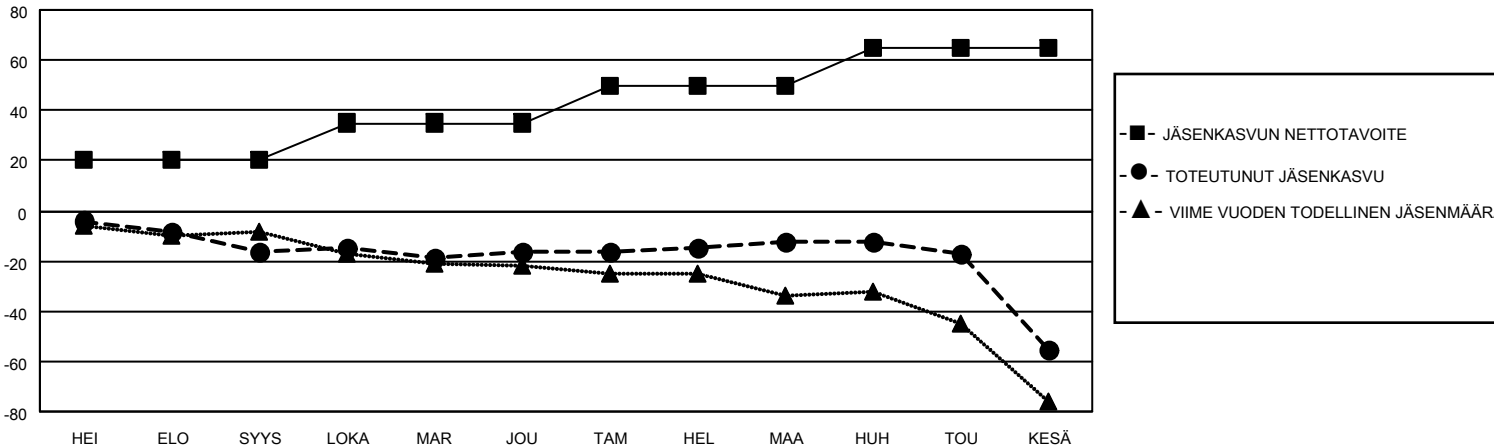

# MONTHLY MEMBERSHIP PROGRESS REPORT

SIJAINTI FINLAND

District 107 H

Results as of: 6/30/2022

Klubit				jäsentä			
TULOKSET 2021-2022				TULOKSET 2021-2022			
NELJÄNNES	UUDEN KLUBIN TAVOITE	UUDET KLUBIT	LOPETETUT KLUBIT	NELJÄNNES	JÄSENKASVUN NETTOTAVOITE	TOTEUTUNUT JÄSENKASVU	POISTETUT JÄSENET (mukaan lukien siirrot)
HEI/ELO/SYYS	0	0	0	HEI/ELO/SYYS	20	5	19
LOKA/MAR/JOU	0	0	0	LOKA/MAR/JOU	15	19	18
TAM/HEL/MAA	0	0	0	TAM/HEL/MAA	15	11	7
HUH/TOU/KESÄ	0	0	1	HUH/TOU/KESÄ	15	14	57

TAVOITTEET JA UUDET KLUBIT, KUMULATIIVINEN

TAVOITTEET JA JÄSENET, KUMULATIIVINEN

LAKKAUTETUT KLUBIT: 1

ERONNEET JÄSENET

KUOLLUT	10
KLUBI LAKKAUTETTU	16
MUU	75
<b>YHTEENSÄ</b>	<b>101</b>

23 CLUBS OF 46 LISÄNNYT YHDEN TAI USEAMMAN UUTTA JÄSENTÄ