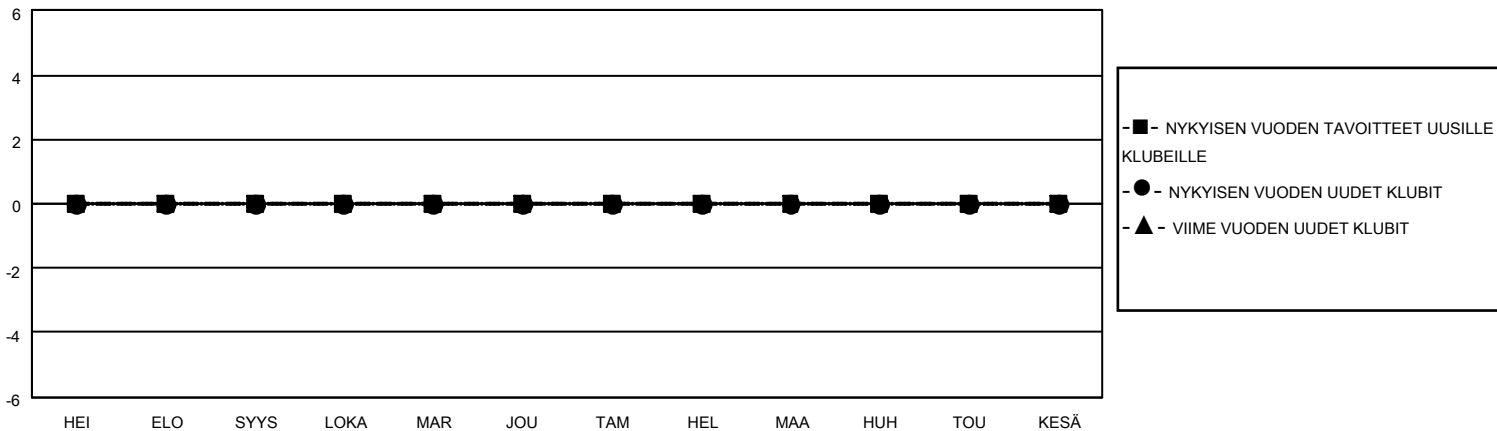

MONTHLY MEMBERSHIP PROGRESS REPORT

SIJAINTI FINLAND

District 107 H

Results as of: 6/30/2022

Klubit				jäsentä			
TULOKSET 2021-2022				TULOKSET 2021-2022			
NELJÄNNES	UUDEN KLUBIN TAVOITE	UUDET KLUBIT	LOPETETUT KLUBIT	NELJÄNNES	JÄSENKASVUN NETTOTAVOITE	TOTEUTUNUT JÄSENKASVU	POISTETUT JÄSENET (mukaan lukien siirrot)
HEI/ELO/SYYS	0	0	0	HEI/ELO/SYYS	20	5	19
LOKA/MAR/JOU	0	0	0	LOKA/MAR/JOU	15	19	18
TAM/HEL/MAA	0	0	0	TAM/HEL/MAA	15	11	7
HUH/TOU/KESÄ	0	0	1	HUH/TOU/KESÄ	15	14	57

TAVOITTEET JA UUDET KLUBIT, KUMULATIIVINEN